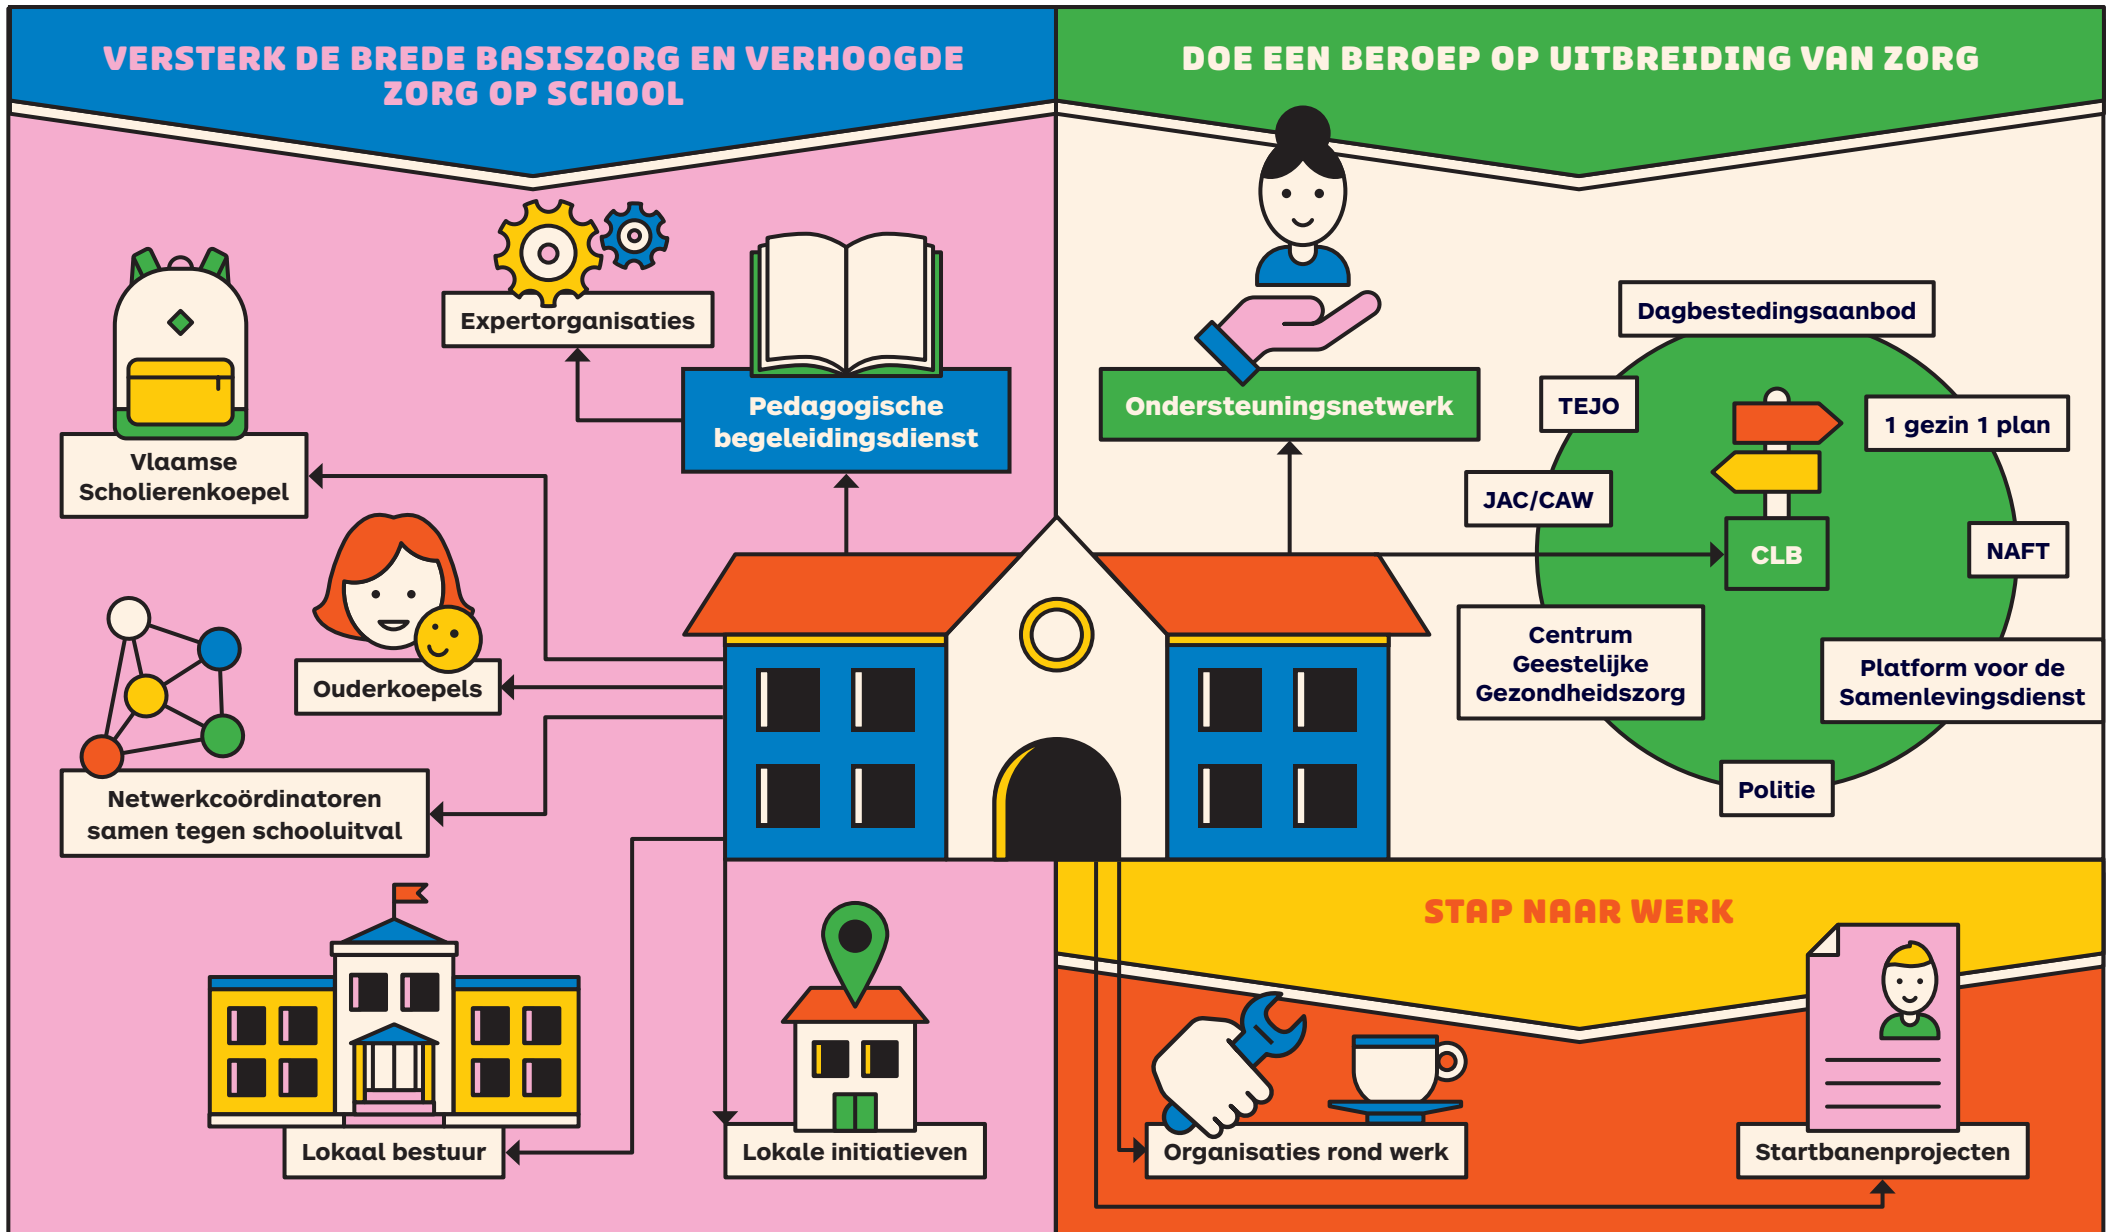

Eerste Hulp Bij Schooluitval

Breng in kaart welke steun er in jouw regio klaarstaat

- 1 Bekijk met welke instanties je school al samenwerkt en vul de gegevens in.
- 2 Zoek met collega's en CLB naar opties die je nog niet benut.
- 3 Maak dit instrument beschikbaar voor het hele team.

Centrum voor leerlingenbegeleiding

TEJO

JAC/CAW

Centrum Geestelijke Gezondheidszorg

Dagbestedingsaanbod

1 gezin 1 plan

NAFT

Platform voor de Samenlevingsdienst

Politie

Organisaties rond werk

Startbanenprojecten
